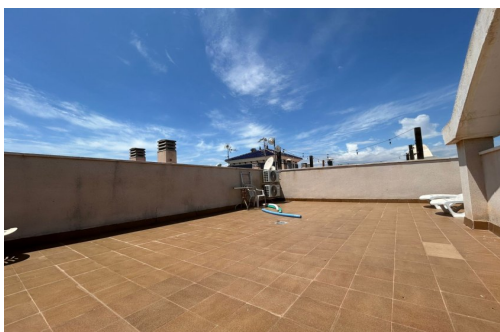

## Ключевая особенность

- спальни: 2
- построен: 80m<sup>2</sup>
- Солярий: 30m<sup>2</sup>
- Класс энергопотребления: В процессе
- Гараж: Частный
- Расстояние до аэропорта: 40Км.
- В ванных комнатах: 1
- Полезное: 60m<sup>2</sup>
- Встроенные шкафы: 2
- ориентация: север
- Расстояние до пляжа: 0Км.
- Расстояние до поля для гольфа: 5Км.